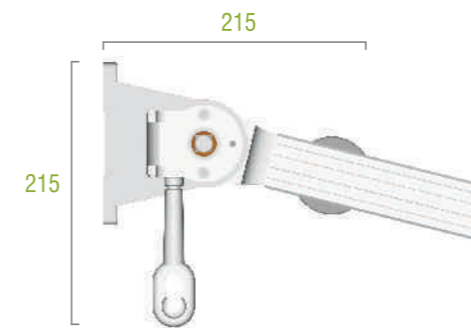

ever

MANOVRABILITA' OTTIMO RAPPORTO QUALITA' PREZZO, FACILITA' DI INSTALLAZIONE, SONO LE QUALITA' DI QUESTA TENDA CHE PERMETTE DI COPRIRE TERRAZZE, BALCONI E PICCOLI PATII. LA STRUTTURA VIENE MONTATA IN OPERA ED IL COMANDO APERTURA-CHIUSURA, PUO' ESSERE A MOLLA O AD ARGANELLO (DI SERIE) A RICHIESTA E' POSSIBILE CORREDARE LA TENDA DI TETTUCCIO DI PROTEZIONE IN ALLUMINIO.

giardino mini

VERNICIATURA DI SERIE STANDARD PAINTING

BIANCO / WHITE (RAL 9010)
AVORIO / IVORY (RAL 1013)

supporto parete / soffitto
wall / ceiling fixing bracket

supporto parete / soffitto con guida
wall / ceiling fixing bracket with rail

guida
rail

(EURO 58,00 AL MT)
tettuccio di protezione
weatherboard

(EURO 110,00 AL MT)
cassonetto di protezione
protection head box