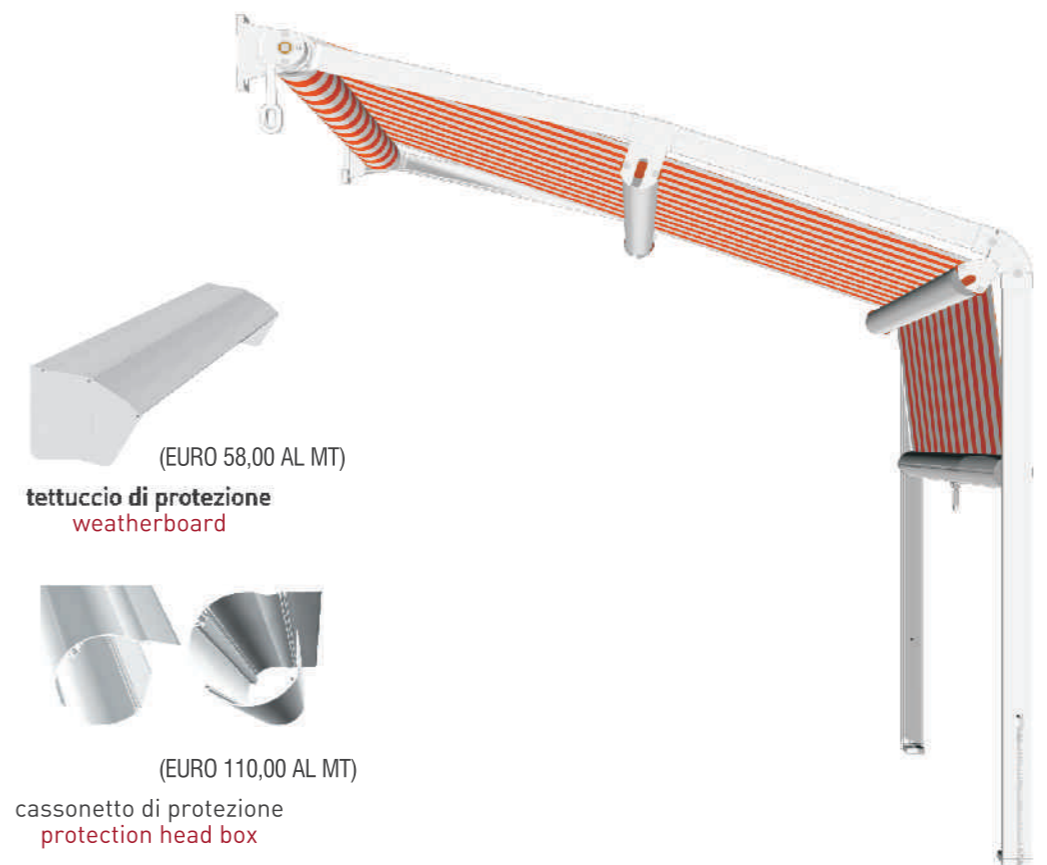

ever

MANOVRABILITA' OTTIMO RAPPORTO QUALITA' PREZZO, FACILITA' DI INSTALLAZIONE, SONO LE QUALITA' DI QUESTA TENDA CHE PERMETTE DI COPRIRE TERRAZZE, BALCONI E PICCOLI PATII. LA STRUTTURA VIENE MONTATA IN OPERA ED IL COMANDO APERTURA-CHIUSURA, PUO' ESSERE A MOLLA O AD ARGANELLO (DI SERIE) A RICHIESTA E' POSSIBILE CORREDARE LA TENDA DI TETTUCCIO DI PROTEZIONE IN ALLUMINIO.

giardino mini

VERNICIATURA DI SERIE STANDARD PAINTING

BIANCO / WHITE (RAL 9010)
AVORIO / IVORY (RAL 1013)

supporto parete / soffitto
wall / ceiling fixing bracket

supporto parete / soffitto con guida
wall / ceiling fixing bracket with rail

guida
rail

(EURO 58,00 AL MT)
tettuccio di protezione
weatherboard

(EURO 110,00 AL MT)
cassonetto di protezione
protection head box