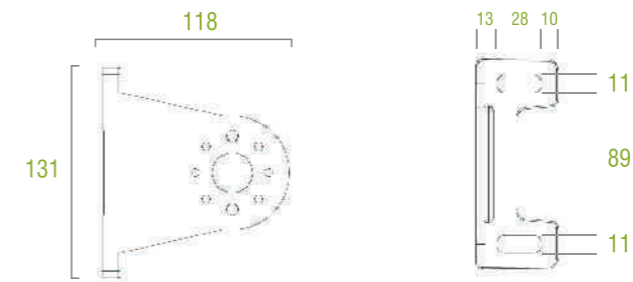

ever

MANOVRABILITA' OTTIMO RAPPORTO QUALITA' PREZZO, FACILITA' DI INSTALLAZIONE, SONO LE QUALITA' DI QUESTA TENDA CHE PERMETTE DI COPRIRE TERRAZZE, BALCONI E PICCOLI PATII. LA STRUTTURA VIENE MONTATA IN OPERA ED IL COMANDO APERTURA-CHIUSURA, PUO' ESSERE A MOLLA O AD ARGANELLO (DI SERIE) A RICHIESTA E' POSSIBILE CORREDARE LA TENDA DI TETTUCCIO DI PROTEZIONE IN ALLUMINIO.

giardino mini

VERNICIATURA DI SERIE STANDARD PAINTING

BIANCO / WHITE (RAL 9010)
AVORIO / IVORY (RAL 1013)

supporto parete / soffitto
wall / ceiling fixing bracket

supporto parete / soffitto con guida
wall / ceiling fixing bracket with rail